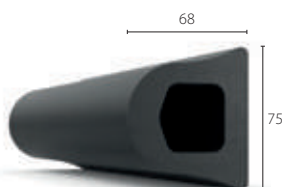

POVRCHOVÁ MONTÁŽ

75D