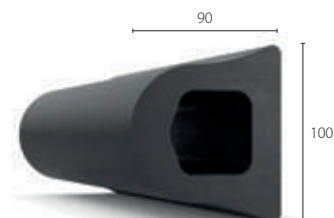

100D

PŘÍSLUŠENSTVÍ

- Koncové zátky
- Kryty otvorů pro šroubu

DĚLKY A UPEVŇOVACÍ PRVKY

- Délky: 3,0m
- Fixujte v max. rozteči 400 mm. Sekce vyžadují vrtání na místě nebo mohou být dodány předvrtané na zvláštní objednávku