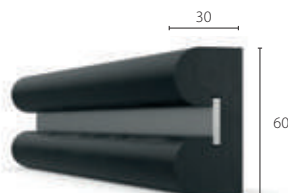

POVRCHOVÁ MONTÁŽ

60B

MATERIAL

Černá EPDM pryž

PŘÍSLUŠENSTVÍ

- Koncové uzávěry

DÉLKY A UPEVŇOVACÍ PRVKY

1. Délky: 3,0m
2. Fixujte v max. rozteči 300 mm. Sekce vyžadují vrtání na místě nebo mohou být dodány předvrtané na zvláštní objednávku